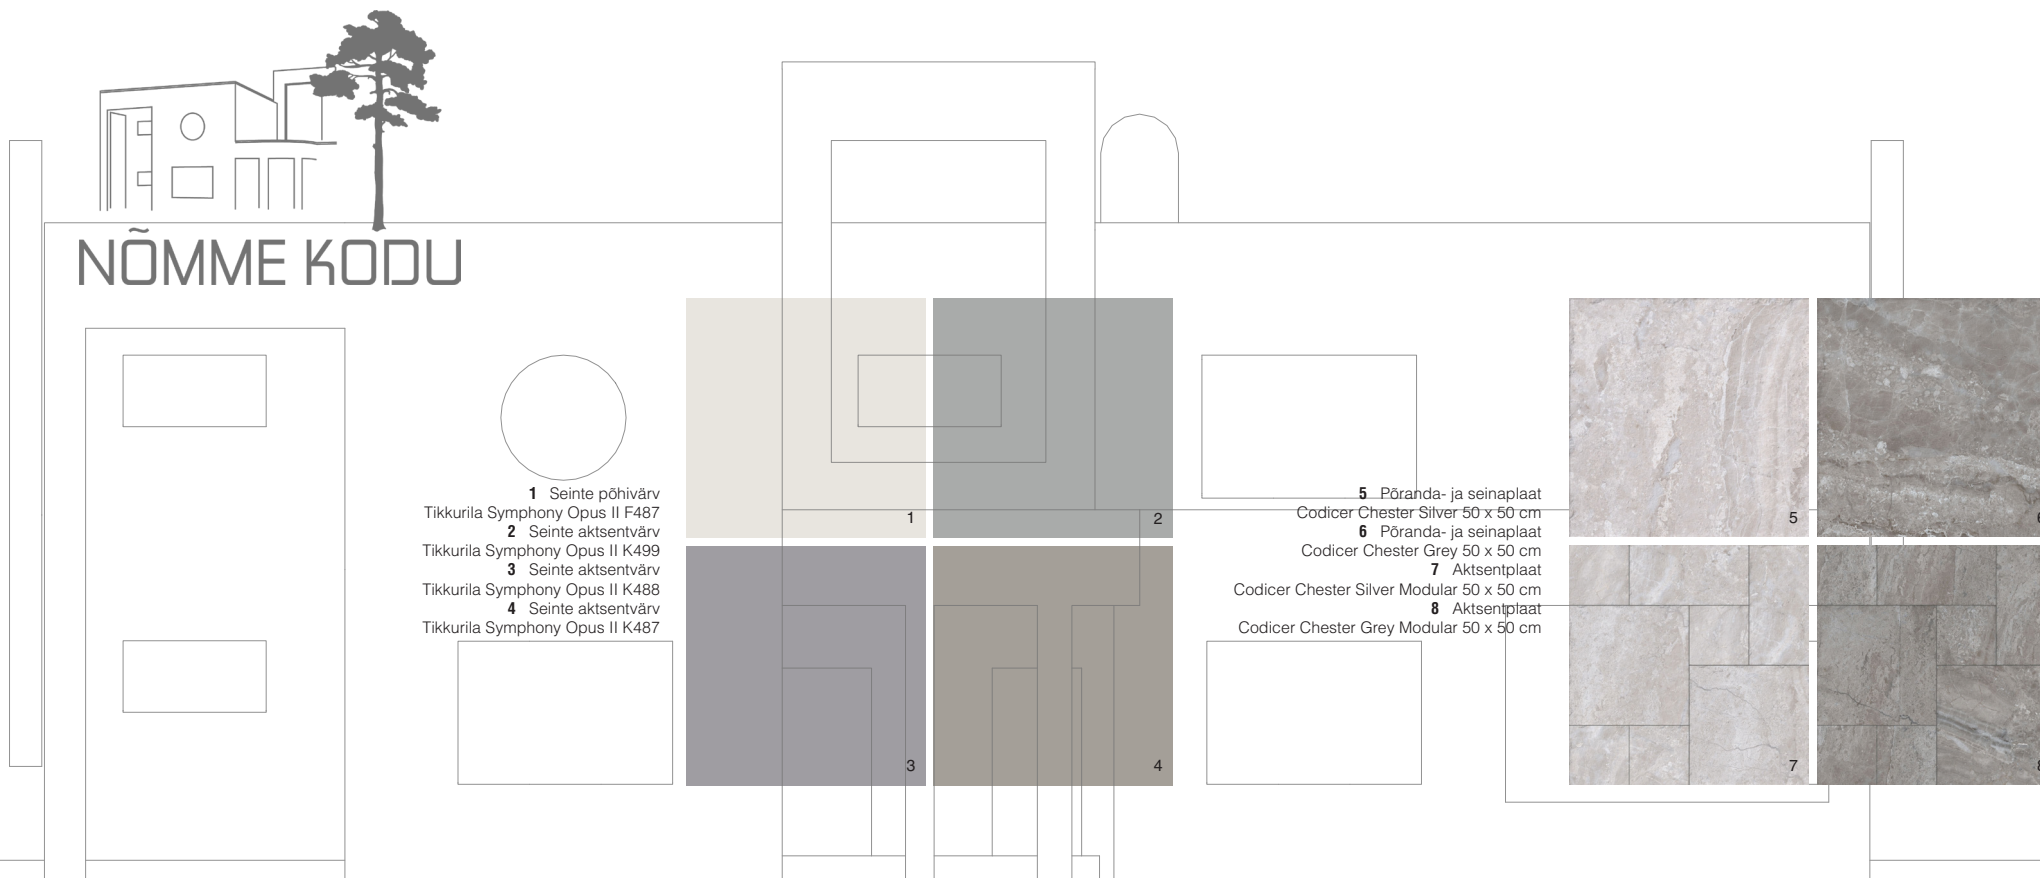

NÕMME KODU

- 1** Seinte põhivärv
Tikkurila Symphony Opus II F487
- 2** Seinte aktsentvärv
Tikkurila Symphony Opus II K499
- 3** Seinte aktsentvärv
Tikkurila Symphony Opus II K488
- 4** Seinte aktsentvärv
Tikkurila Symphony Opus II K487

- 5** Põranda- ja seinaplaat
Codicer Chester Silver 50 x 50 cm
- 6** Põranda- ja seinaplaat
Codicer Chester Grey 50 x 50 cm
- 7** Aktsentplaat
Codicer Chester Silver Modular 50 x 50 cm
- 8** Aktsentplaat
Codicer Chester Grey Modular 50 x 50 cm

- 15** Loputuskasti nupp
Tece Loop, valge plastik
- 16** Käsiuši komplekt
Paini Cox
- 17** Peadušš
Paini Cox
- 18** Vannisegisti komplekt
Paini Cox
- 19** Valamusegisti komplekt
Paini Cox
- 20** Valamu
Flaminia Pass
- 21** Valamu
Flaminia Saltodacqua
- 22** Valamu
Flaminia Miniwash
- 23** Seinapealne WC-pott
Flaminia App Go Clean prill-lauaga
- 24** Integreeritav vann
Balteco Forma 170 x 70 cm
- 25** Plaaditav renntrapp
Tece 80 cm
- 26** Plaaditav trapp
Tece 15 x 15 cm